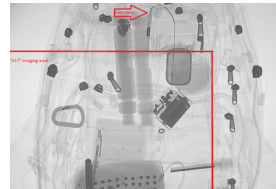

LS1
14"x17"