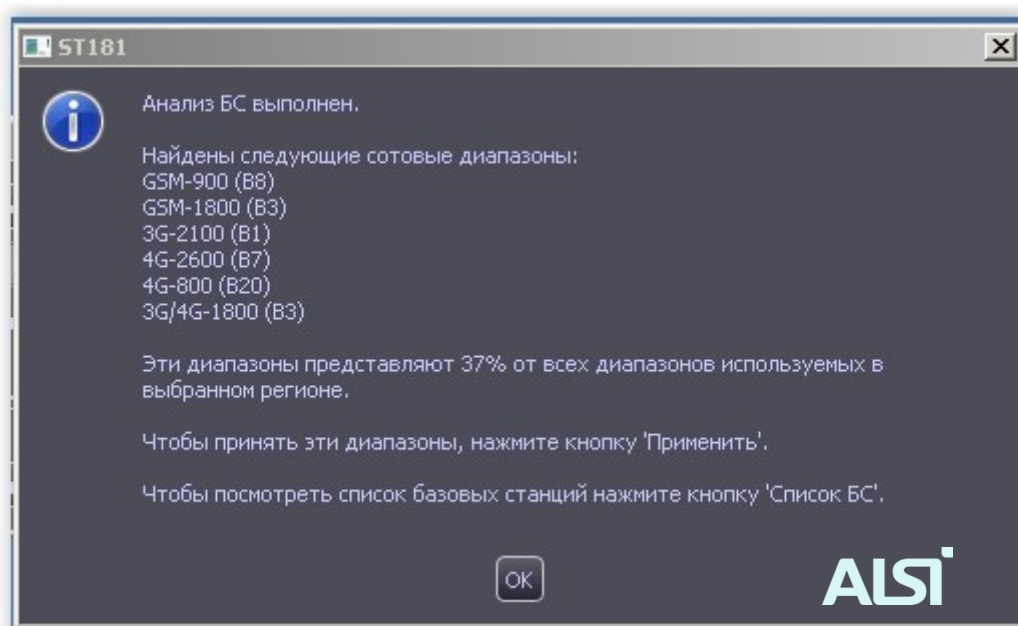

ST 181 Анализатор сетей 2G/3G/4G

Использование ST181 совместно с ST154 или ST167 решает следующие задачи:

Автоматическая установка диапазонов сотовой связи в месте использования

Постоянный «фоновый» мониторинг позволяет оперативно обнаружить появление новых диапазонов частот и адаптировать ST154 и ST167 под изменившуюся радиообстановку

Алгоритм работы заключается в анализе базовых станций, по окончании которого появится информационное окно.

Далее можно перейти к списку базовых станций или нажатием на кнопку настроить изделия на существующие диапазоны сотовой связи.

Для постоянного мониторинга базовых станций необходимо задействовать опцию «Сканировать в фоне».

Технические характеристики

- Диапазон частот B8 (2G 900), B3 (2G 1800), B2, B8 (3G 900), B1, B3 (4G 1800), B7, B8 (4G 900), B20 (800)
- Интерфейс USB
- Габариты без антенны, мм 83x52x15

Комплект поставки:

1. Основной блок Антенна
2. Зарядное устройство
3. USB кабель
4. Flash накопитель

Информационная безопасность и
Специальные Технические Средства

infosafe.alsi.kz
(727) 297-10-57
Alexandr.Luzyanin@alsi.com